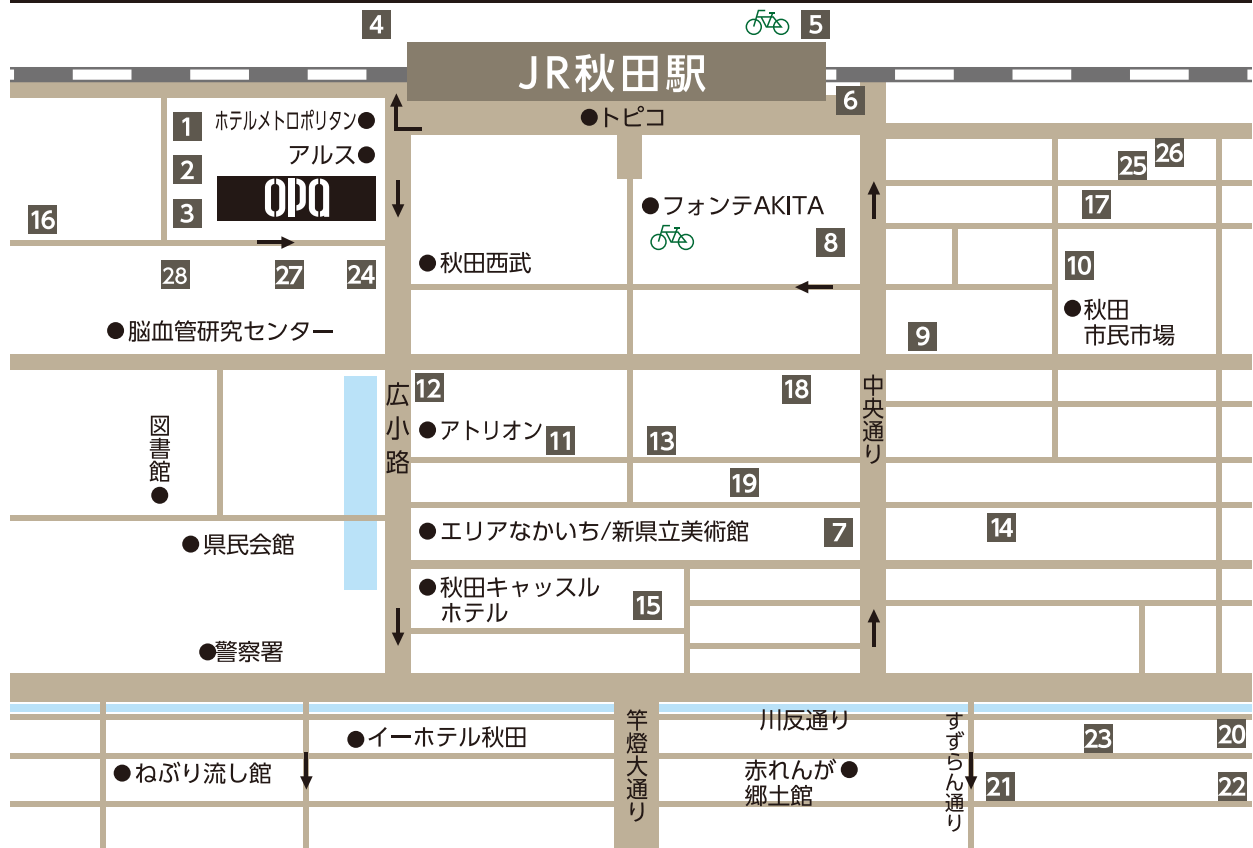

PARKING 契約駐車場のご案内

- | | |
|-----------------------|----------------------|
| 1 ホテル・トピコ・アルス第2駐車場 | 15 秋田キャッスルホテル駐車場 |
| 2 リパーク秋田千秋久保田 | 16 リパーク秋田千秋久保田第2駐車場 |
| 3 Pパーク24 | 17 リパーク中通4丁目第3駐車場 |
| 4 駅東駐車場 | 18 リパーク中通2丁目第4駐車場 |
| 5 タイムズステーション秋田アルヴェ駐車場 | 19 リパーク中通2丁目第3駐車場 |
| 6 トピコ・アルス第1駐車場 | 20 リパーク秋田川反駐車場 |
| 7 エリアなかいち駐車場 | 21 リパーク秋田川反第2駐車場 |
| 8 秋田市公営駐車場 | 22 リパーク秋田大町5丁目駐車場 |
| 9 リパーク秋田中通4丁目駐車場 | 23 リパーク秋田川反第3駐車場 |
| 10 リパーク秋田中通4丁目第2駐車場 | 24 タイムズ秋田駅前第2駐車場 |
| 11 リパーク仲小路 | 25 タイムズ秋田中通駐車場 |
| 12 リパーク広小路 | 26 タイムズ秋田中通第2駐車場 |
| 13 アトリオン南駐車場 | 27 リパーク秋田千秋久保田町第5駐車場 |
| 14 金子ビル開発 中通駐車場 | 28 リパーク秋田千秋久保田町第6駐車場 |

12月8日(土)より変更になります

駐車券 & 駐輪券サービス

1Fインフォメーションに「当日お買い上げのレシート(合算可)」と「駐車券(利用証明書)」または「駐輪券」をご提示ください。

P 契約駐車場ご利用のお客さまへ

2,000円以上(税込) お買い上げで…1時間無料

5,000円以上(税込) お買い上げで…2時間無料

※最大2時間までのサービスになります。

自転車でご来店のお客さまへ

1,000円以上(税込) お買い上げで…1日無料

対象駐輪場: 秋田市自転車等駐車場(秋田駅東口・西口)