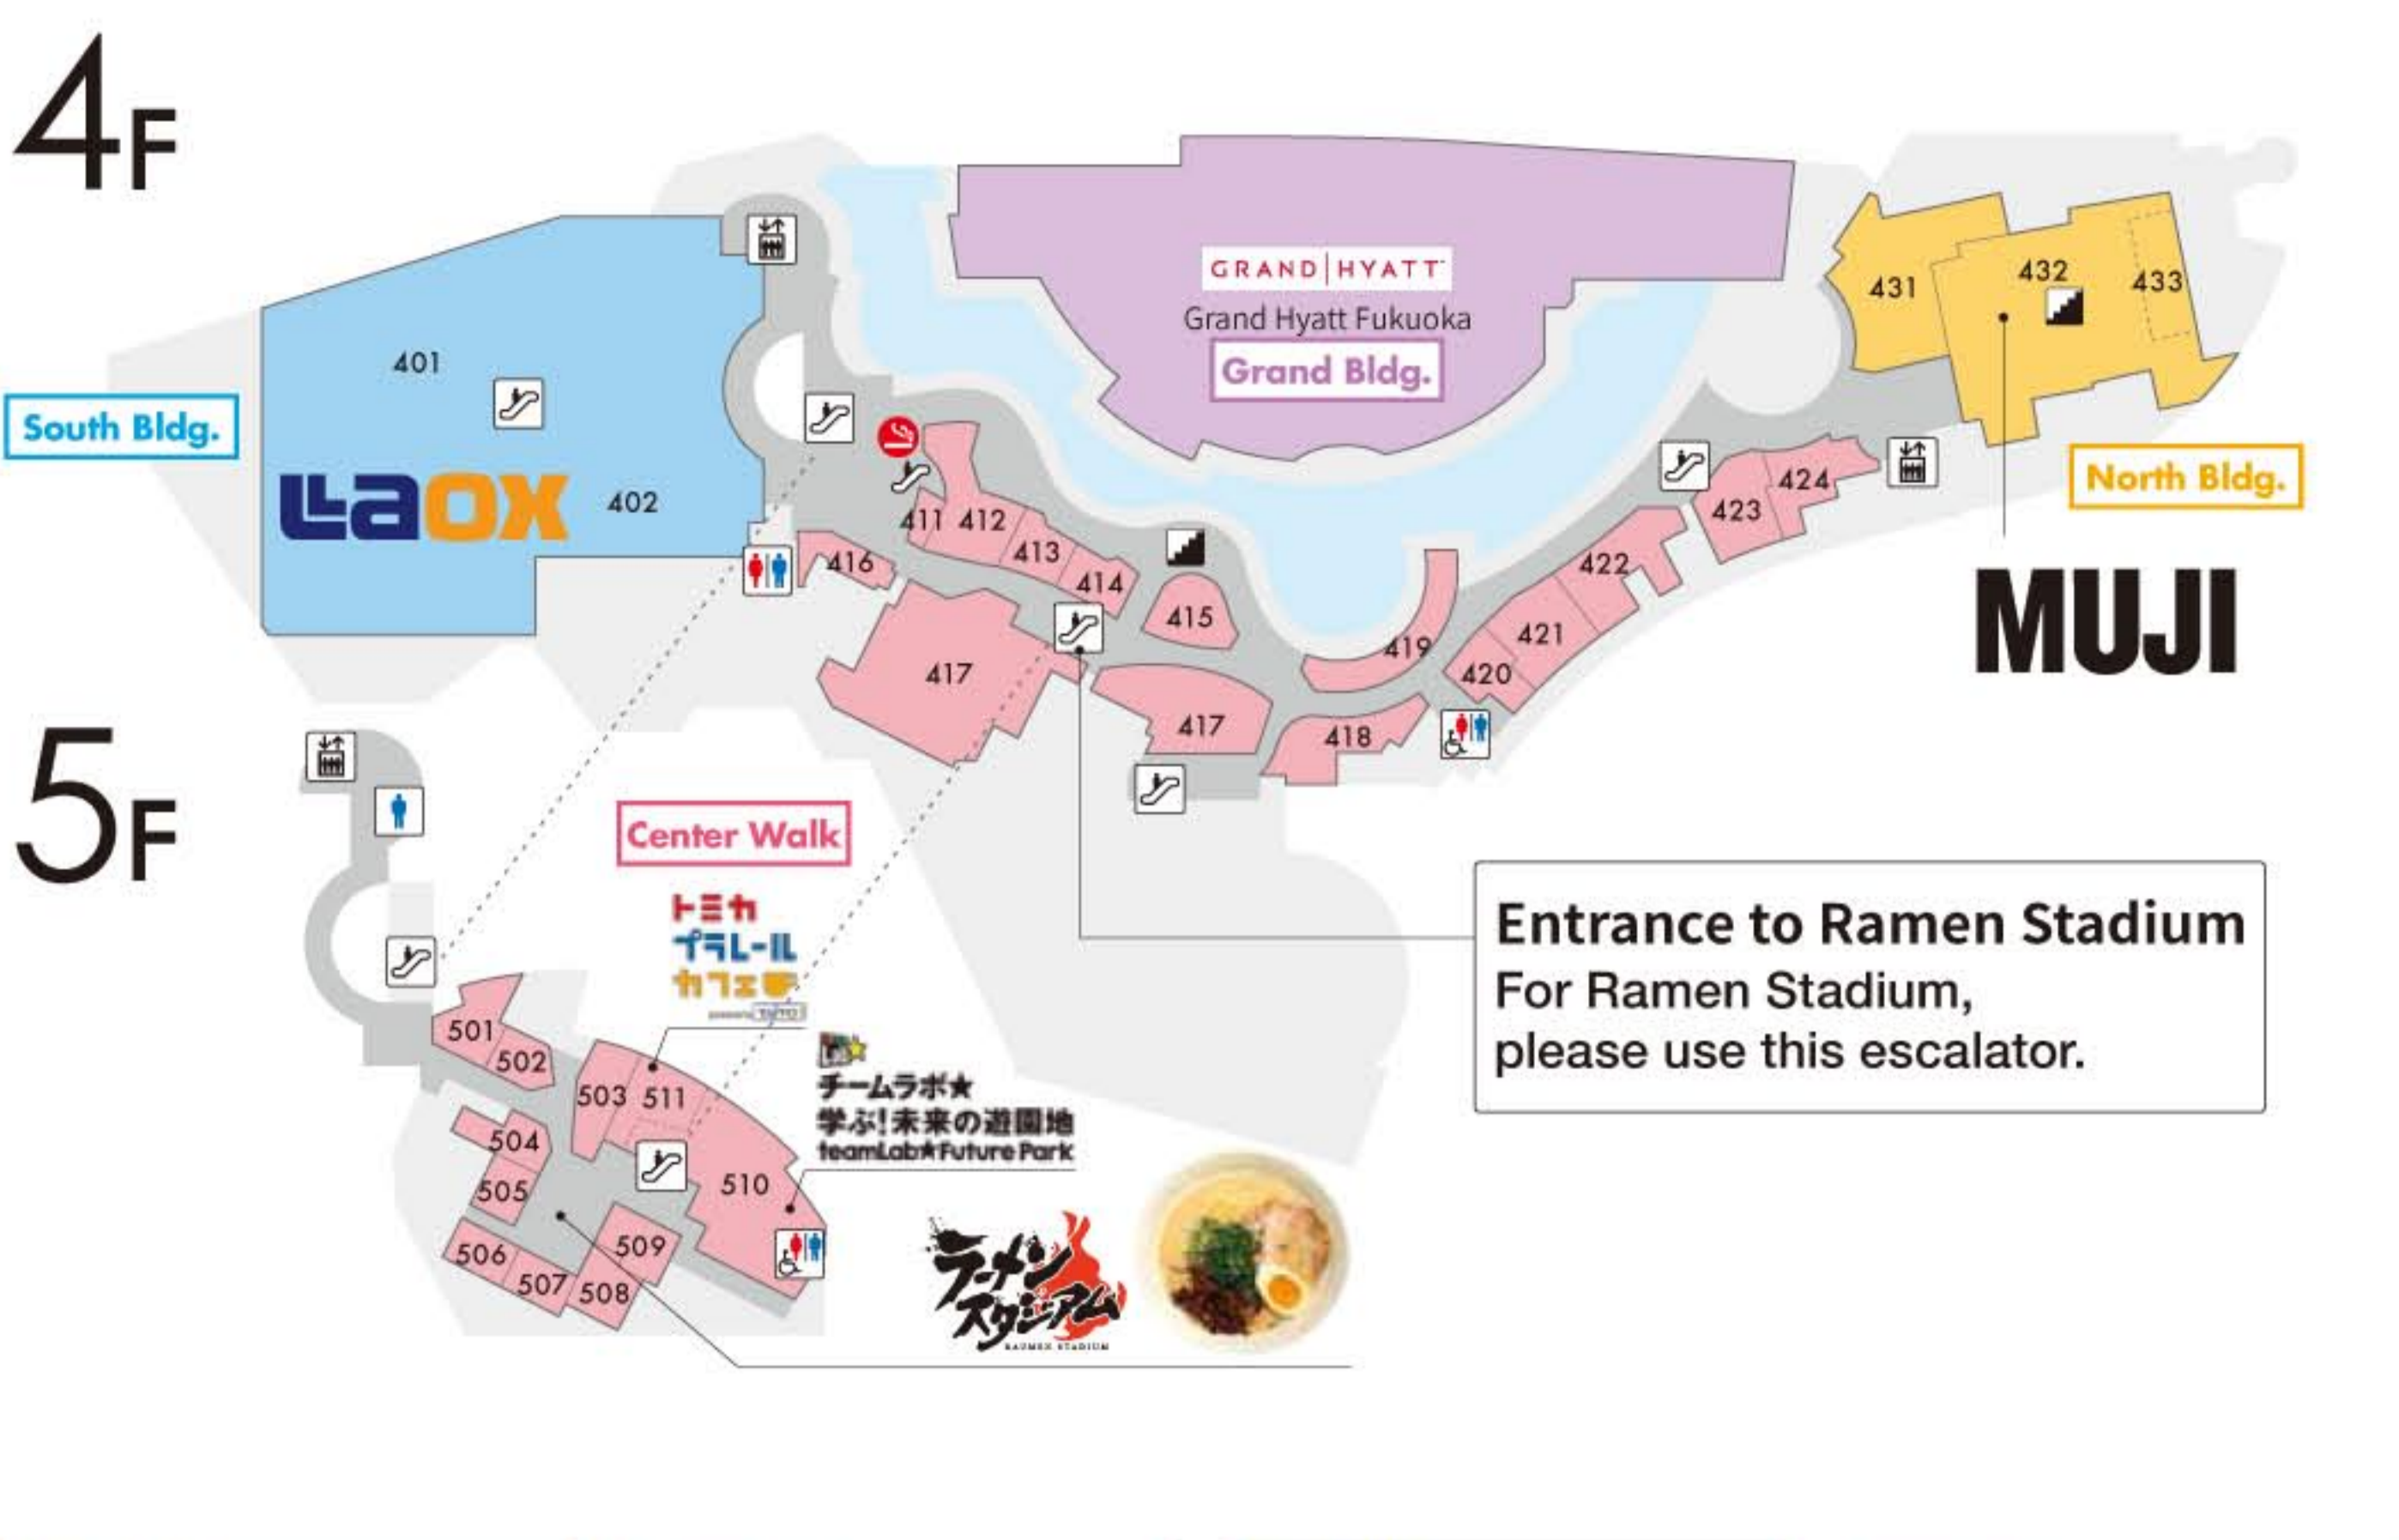

Free Wi-Fi is Available.
SSID: CANAL_CITY

South Bldg.	Center Walk.	North Bldg.	Center Walk.
10:00-21:00 401 LAOX 402 LAOX Aso Bitto city	411 United cinema CANAL CITY 13 412 docomo shop 413 Softbank 414 au SHOP	431 Canal City Theater 432 MUJI 433 MUJIRUSHI RYOYIN NO IE	5F 501 real problem-solving game 502 Nagahama Number One 503 Sapporo Ramen Daichi 504 Ganso Tomato Ramen Sammi 505 Shokki Hidechan Ramen 506 Ramen Jiramba 507 Ramen Kunime Hondashoten 508 Shinjuku Sakan 509 Shina Soba Chibiki-Ya

Center Walk.	Business Center Bldg.	North Bldg.	Grand Bldg.
021 Hokata Fubu-an 022 Sirotan Friends park 023 HAKUYA 024 SWEET-FACTORY PLUS 025 konoshyowaragi Fukuoka-graphic 026 STONE MARKET 027 Japanese goods hanuhi 028 Aictori 029 hashiya-mansaku 030 SAC'S BAR ANOTHER LOUNGE 031 Tublock Factory 032 necto 033 renacco Plus+ 034 WACHIFIELD 035 parfume 036 Food Replica Design/Pocket 037 BADEFEE 038 Dagashi Yumeya 039 Yakan Ttei 040 B1 31 Ice Cream 041 moon Bakery & Cafe 042 moon Bakery & Cafe 043 Donguri Kyowakoku 044 Ultraman World M78 045 BLUE SEAL ICE CREAM 046 PET PARADISE 047 CouCou	060 STARBUCKS COFFEE 061 Samanthra Thavasa & sweets 062 ST.MARC CAFE 063 JUMP SHOP 064 Sanyo GALLERY 065 THE HAKATA GIFT SHOP 066 Dipper Dan 067 Musé et Chocolat 068 Tsukiji Gindako	070 BISTRO309 071 Beef TAIGEN 072 pomonoki 073 Donmai 074 PRONTO 075 Noko Udon 076 Tonkatsu Shanjuku SABOTEN 077 ICHIRAN 078 GO GO Curry 079 Sake Bar Toga Restaurant Senda Heru 080 PIETRO	081 Ai Dental Clinic 082 Hakuji-ryugashi-horpo 083 SHINSEIDO 084 Matsumoto Kiyoshi 085 Arway plaza Fukuoka beauty shop 086 Yamamoto Shu Setai Refresh 087 Lawson Canal City Hakata store 088 Kimono KAGUYA